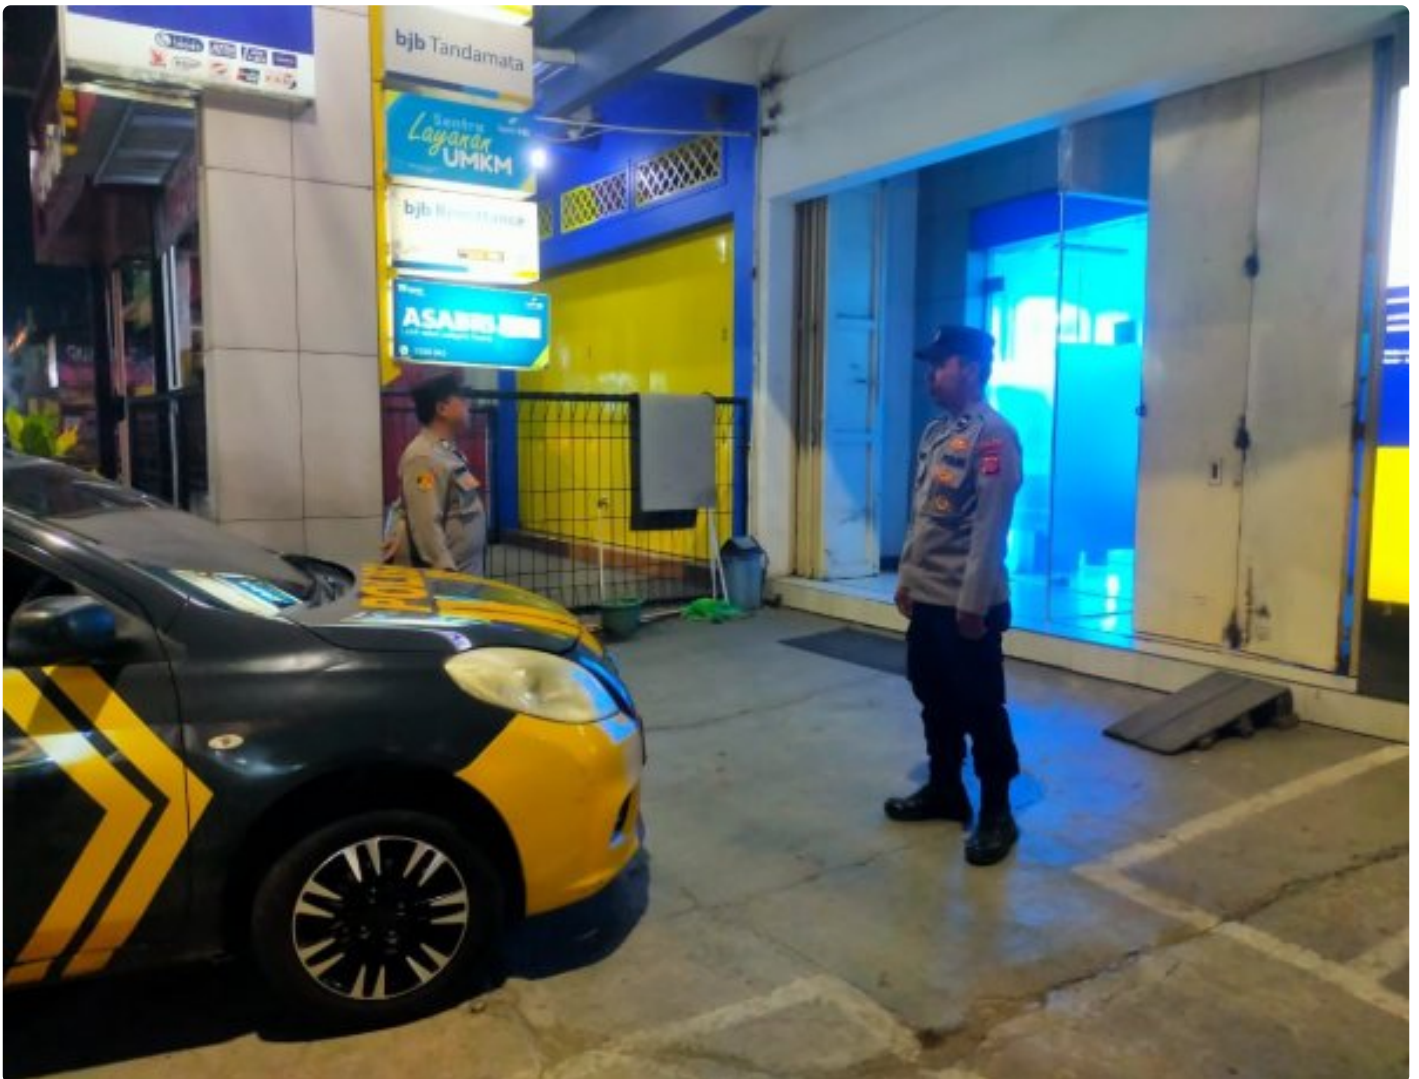

POLSEK

Patroli Prekat Malam, Polsek Rengasdengklok Kunjungi Bank BJB Kcp Rengasdengklok

KARAWANG - KARAWANG.POLSEK.ID

Jul 24, 2024 - 15:48

Polres Karawang Polda Jawa Barat, Anggota Patroli Presisi Karang Terpadu (PREKAT) Unit Samapta Polsek Rengasdengklok Polres Karawang Polda Jabar, meningkatkan kegiatan Patroli Prekat malam hari, Rabu dini hari (24/07/2024)

Pukul.01.10 WIB

Giat patroli tersebut dalam rangka mencegah terjadinya tindak kriminalitas 3C (Curat, Curas, Curanmor) maupun kejahatan jalanan lain, hal ini untuk memberikan keamanan dan ketertiban kepada masyarakat

Patroli Prekat yang dilaksanakan anggota unit Samapta polsek Rengasdengklok Aiptu Nuryana dan Aipda Kusman menyasar obyek Vital dan Menyambangi kantor Perbankan BJB KCP Rengasdengklok Desa Rengasdengklok Selatan Kec Rengasdengklok Dan memberikan Himbauan Kamtibmas kepada Anggota Scurity Bank BKB, agar tetap waspada dalam menjalankan tugas, awasi gerak gerik orang yang mencurigakan dimalam hari

Sesuai arahan Kapolres Karawang Polda Jabar AKBP. Edwar Zulkarnain.S.I.K.,S.H.,M.H., Kapolsek Rengasdengklok Acp H.Edi Karyadi.S.H. menyampaikan, bahwa anggota berpatroli dengan cara menyambangi tempat - tempat rawan gangguan kamtibmas seperti Obyek vital, Kantor Perbankan