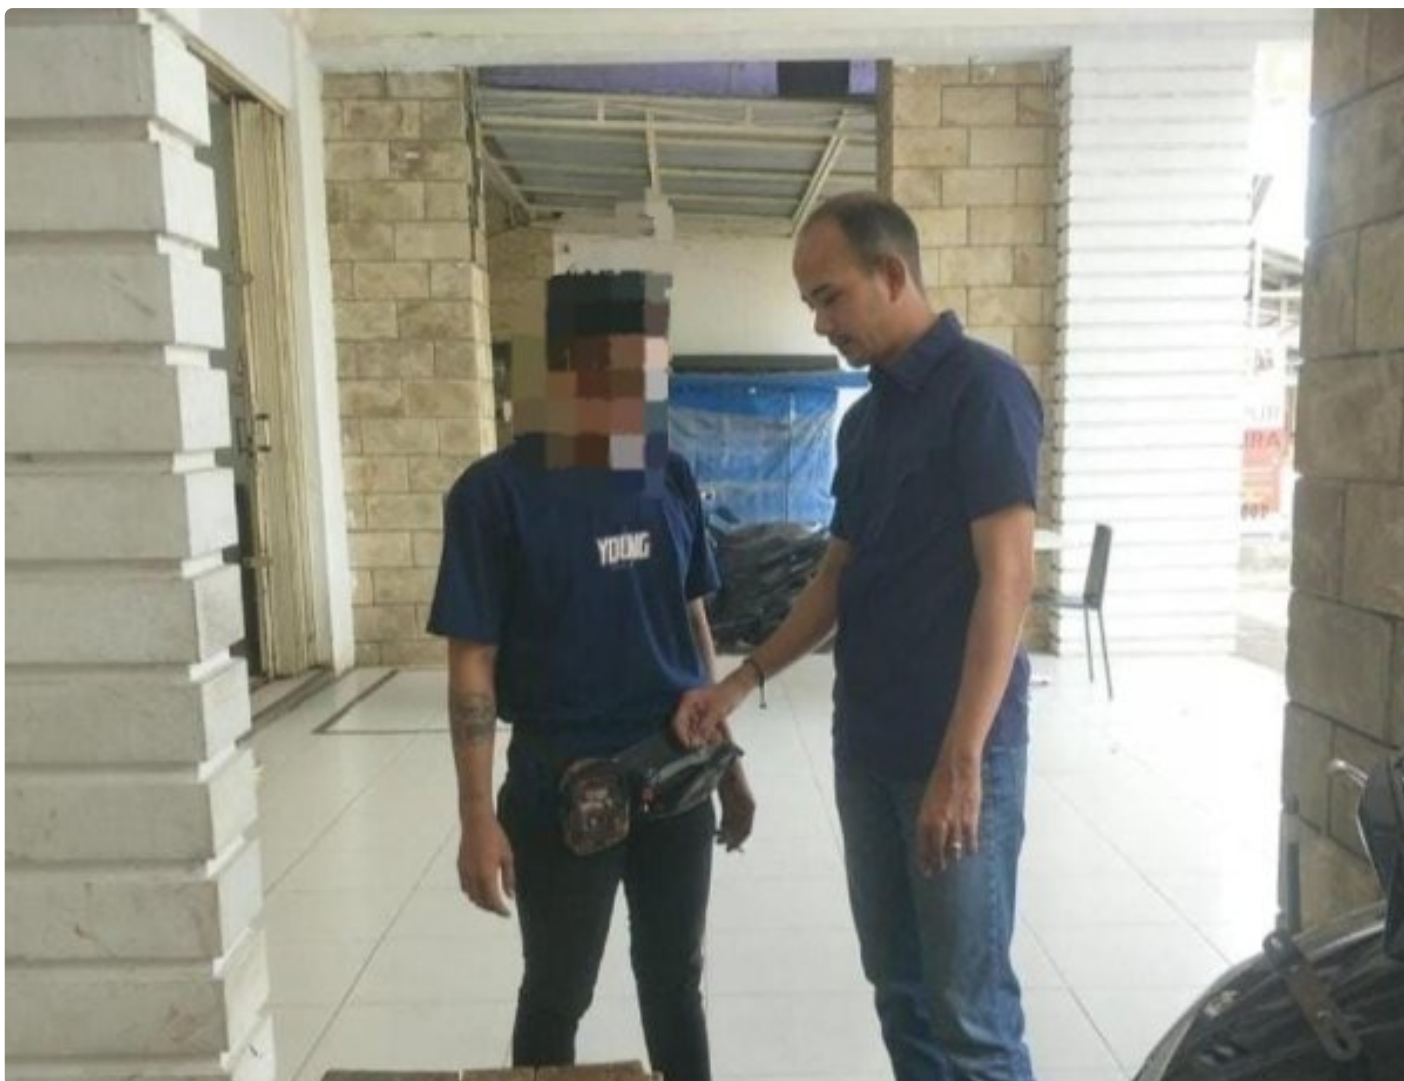

## Kring Serse Polsek Banyusari Ops KRYD Sasaran Juru Parkir

[KARAWANG - KARAWANG.POLSEK.ID](https://www.karawang.polsek.id)

Jul 23, 2024 - 10:26

KARAWANG II Polsek Banyusari Polres Karawang Polda Jabar, petugas piket Polsek Banyusari, Polres Karawang Polda Jawa Barat Briptu Yudha Nugraha melakukan patroli Kring Serse pada lokasi rawan Kriminalitas.

Petugas Kring Serse menyisir rute di wilayah pertokoan pasar gempol dan lingkungan warga masyarakat Banyusari.

Selain itu lokasi Perbankan, Pertokoan, serta Mini market dan pemukiman warga penduduk, dan kali ini giat tersebut dengan sasaran premanisme (juru parkir) yang berada diareal Pasar Gempol dengan barang bukti uang tunai Rp. 6.000. Dalam giat tersebut berjalan Aman dan Kondusif .

Kapolres Karawang AKBP Edwar Zulkarnain melalui Kapolsek Banyusari Ipda Budi Santoso

menyampaikan bahwa kegiatan ini demi mengantisipasi pemerasan, gangguan kamtibmas, seperti 3C, tawuran, balapan liar dan aksi premanisme dan lainnya.