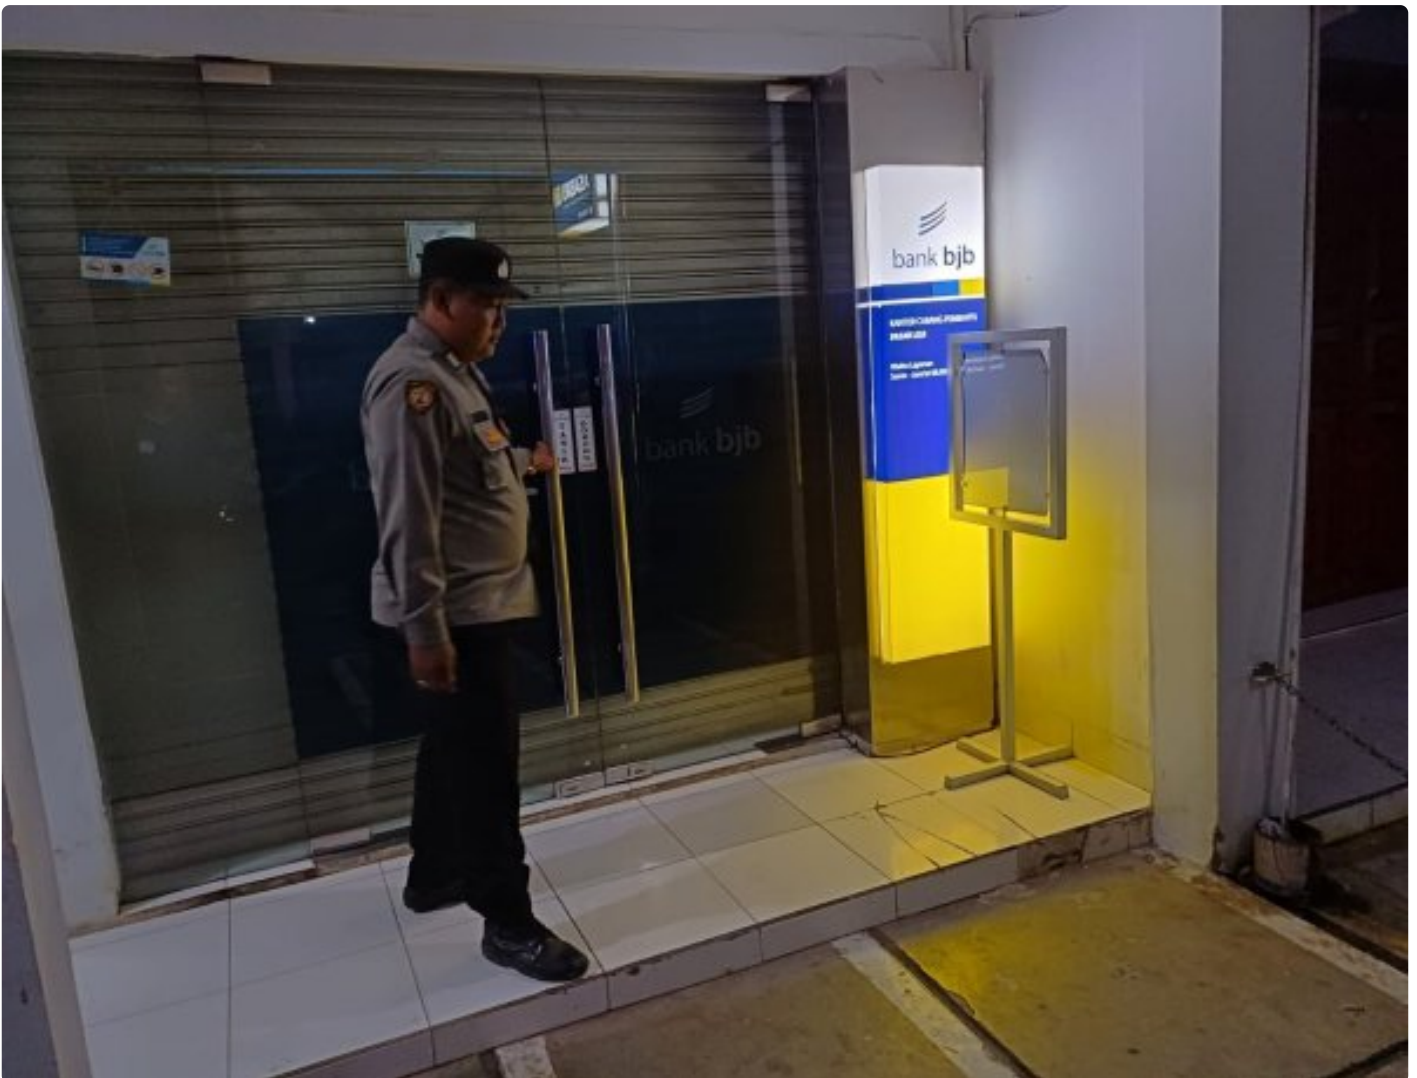

## Kantor Bank BRI Loji Dimonitor Dua Personel Polsek Tegalwaru Saat Patroli Malam Hari

KARAWANG - KARAWANG.POLSEK.ID

Jun 26, 2024 - 17:21

KARAWANG, - Tidak mau ada celah dan potensi kejahatan yang bisa menimpa perkantoran di wilayah Loji Kecamatan Tegalwaru.